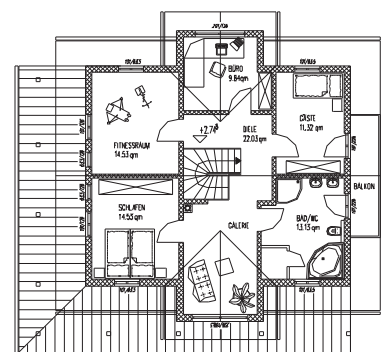

### Objektdaten:

Massivbauweise

Wohnfläche: 115 m<sup>2</sup>

Heizung: Gas

Eigenleistungen jederzeit möglich !!!

**Verschiedene Ausbaustufen möglich: ab 79.000,-€**

**Kaufpreis: Schlüsselfertig → 194.900,- €**