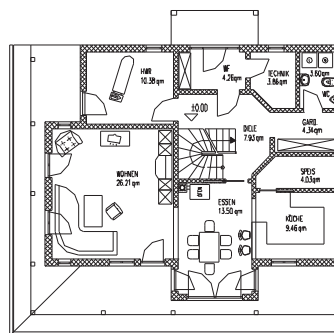

### Objektdaten:

Massivbauweise

Wohnfläche: 115 m<sup>2</sup>

Heizung: Gas

Eigenleistungen jederzeit möglich !!!

**Verschiedene Ausbaustufen möglich: ab 79.000,-€**

**Kaufpreis: Schlüsselfertig → 194.900,- €**