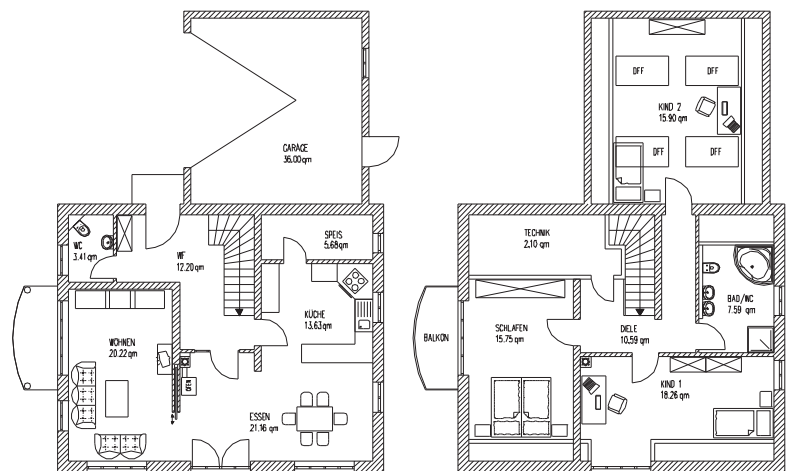

Stilvoller Neubau auf einem Grundstück Ihrer Wahl!

Objektdaten:

Massivbauweise

Wohnfläche: 140 m²

Heizung: Gas

Eigenleistungen jederzeit möglich !!!

Verschiedene Ausbaustufen möglich: ab 79.000,-€

Kaufpreis: Schlüsselfertig → 199.000,- €